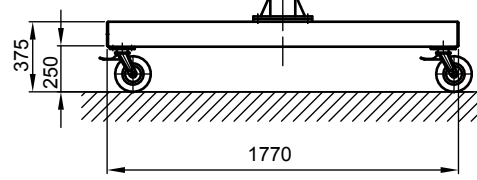

B - B

lastkrok E 05 - P

Kran	LPK 500 kg x 5000 mm (Storlekar 1)
design bas	H2/B3
Insatsplats	inomhusanvändning
villkor i omgivningen	-5° C upp till +40° C, utan extra tillval
telfer + åkverk	GM 2 500.4-2/EF 14
FEM grupp	2m / M5
tväråk	5 m/min
lyft	1 / 4 m/min
total vikt	483 kg (därför telfer + åkverk 63 kg)
Driftspänning	3/PE ~50 Hz 400 V (TN-S)
total strömförbrukning	0,6 kW
Startström för spänningsfallsberäkning	3,3 A (I _{A_HU} * cos phi)